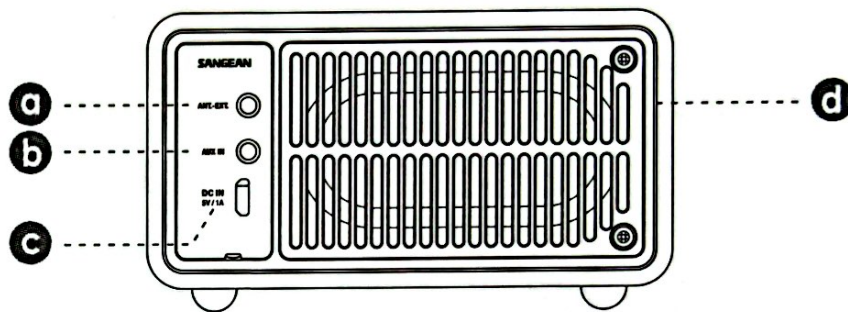

机器正面功能介绍

- a** 调台旋钮：FM 87.5~108MHz
- b** 功能旋钮：关闭,FM,蓝牙,Aux-in
- c** 音量旋钮：音量小至大(从左至右)
- d** 指针刻度背板数字灯
恒亮 电量在10%以上/all band使用中
熄灭 电量在10%以下
- e** LED灯：
红色 充电中
绿色 FM状态·搜寻电台提示灯
蓝色
闪烁：蓝牙装置搜寻配对中
恒亮：已连接

警告

- 请使用指定专用充电器充电。
- 禁止拆解·撞击·挤压或投入火中。
- 若出现严重鼓胀·请勿继续使用。
- 如果电池更换不当会有爆炸危险·只能用同样类型或等效类型的电池来更换。
- 请勿置于高温环境中。

机器背面功能介绍

- a** 3.5mm外部天线插孔
- b** 3.5mmAux-in外部音源插孔
- c** DC IN 5V/1A USB充电插孔
- d** passive speaker

注意事项

- 此产品定位室内使用为主·不建议长期户外使用。
- 由于此产品之外箱采用天然原木材质·请勿掉入水中或重摔以致箱体或内部原件受损无法使用。
- 天然原木材质·表面可能有少许的天然结痂·非撞击或损坏·请放心使用。
- 使用他牌天线可能有无法使用情况发生·请使用此机种专用配件。