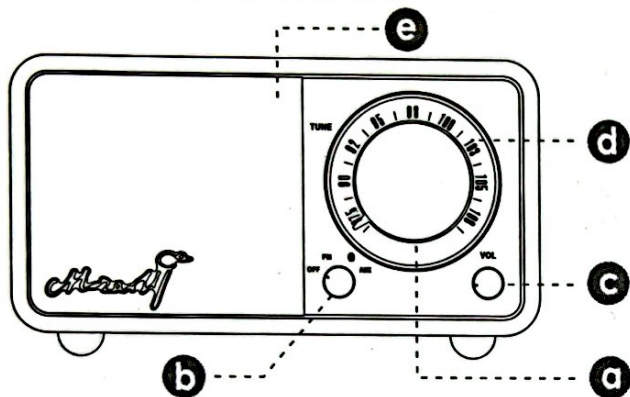

机器正面功能介绍

- a** 调台旋钮：FM 87.5~108MHz
- b** 功能旋钮：关闭,FM,蓝牙,Aux-in
- c** 音量旋钮：音量小至大(从左至右)
- d** 指针刻度背板数字灯
恒亮 电量在10%以上/all band使用中
熄灭 电量在10%以下
- e** LED灯：
红色 充电中
绿色 FM状态·搜寻电台提示灯
蓝色
闪烁：蓝牙装置搜寻配对中
恒亮：已连接

警告

- 请使用指定专用充电器充电。
- 禁止拆解·撞击·挤压或投入火中。
- 若出现严重鼓胀·请勿继续使用。
- 如果电池更换不当会有爆炸危险·只能用同样类型或等效类型的电池来更换。
- 请勿置于高温环境中。

机器背面功能介绍

- a** 3.5mm外部天线插孔
- b** 3.5mmAux-in外部音源插孔
- c** DC IN 5V/1A USB充电插孔
- d** passive speaker

注意事项

- 此产品定位室内使用为主·不建议长期户外使用。
- 由于此产品之外箱采用天然原木材质·请勿掉入水中或重摔以致箱体或内部原件受损无法使用。
- 天然原木材质·表面可能有少许的天然结痂·非撞击或损坏·请放心使用。
- 使用他牌天线可能有无法使用情况发生·请使用此机种专用配件。