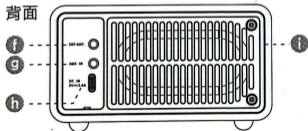

机器功能介绍

正面

背面

- a** 调台旋钮：FM 87.5~108MHz
- b** 功能旋钮：关闭,FM,蓝牙,Aux-in
- c** 音量旋钮：音量小至大(从左至右)
- d** 指针刻度背光数字灯
恒亮 电量在10%以上/all band使用中
熄灭 电量在10%以下
- e** LED灯：红色 充电中
绿色 FM状态·搜寻电台提示灯
蓝色 闪烁：蓝牙装置配对中
恒亮：已连接
- f** 3.5mm外部天线插孔
- g** 3.5mmAux-in外部音源插孔
- h** DC IN 5V/2.4A Type-C充电插孔
- i** passive speaker

注意事项

- 此产品定位室内使用为主，不建议长期户外使用。
- 由于此产品之外箱采用天然原木材质，请勿掉入水中或重摔以致箱体或内部原件受损无法使用。
- 天然原木材质，表面可能有少许的天然结痂，非撞击或损坏，请放心使用。
- 使用他牌天线可能有无法使用情况发生，请使用此机种专用配件。
- 建议5V / 2.4A 电源适配器，输出功率在 12W以上。

配件

- 软式外部天线、Type-C充电线

警告

- 请使用指定专用充电器充电。
- 禁止拆解、撞击、挤压或投入火中。
- 若出现严重鼓胀，请勿继续使用。
- 如果电池更换不当会有爆炸危险，只能用同样类型或等效类型的电池来更换。
- 请勿置于高温环境中。
- 产品不携带电源适配器销售，用户应使用获得CCC认证并满足标准要求电源适配器。