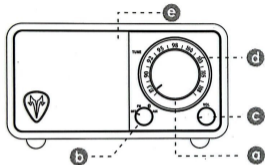

机器功能介绍

正面

背面

- a** 调台旋钮：FM 87.5~108MHz
- b** 功能旋钮：关闭,FM,蓝牙,Aux-in
- c** 音量旋钮：音量小至大(从左至右)
- d** 指针刻度背光数字灯
恒亮 电量在10%以上/all band使用中
熄灭 电量在10%以下
- e** LED灯：红色 充电中
绿色 FM状态·搜寻电台提示灯
蓝色 闪烁：蓝牙装置配对中
恒亮：已连接
- f** 3.5mm外部天线插孔
- g** 3.5mmAux-in外部音源插孔
- h** DC IN 5V/2.4A Type-C充电插孔
- i** passive speaker

注意事项

- 此产品定位室内使用为主，不建议长期户外使用。
- 由于此产品之外箱采用天然原木材质，请勿掉入水中或重摔以致箱体或内部原件受损无法使用。
- 天然原木材质，表面可能有少许的天然结痂，非撞击或损坏，请放心使用。
- 使用他牌天线可能有无法使用情况发生，请使用此机种专用配件。
- 建议5V / 2.4A 电源适配器，输出功率在 12W以上。

配件

- 软式外部天线、Type-C充电线

警告

- 请使用指定专用充电器充电。
- 禁止拆解、撞击、挤压或投入火中。
- 若出现严重鼓胀，请勿继续使用。
- 如果电池更换不当会有爆炸危险，只能用同样类型或等效类型的电池来更换。
- 请勿置于高温环境中。
- 产品不携带电源适配器销售，用户应使用获得CCC认证并满足标准要求电源适配器。