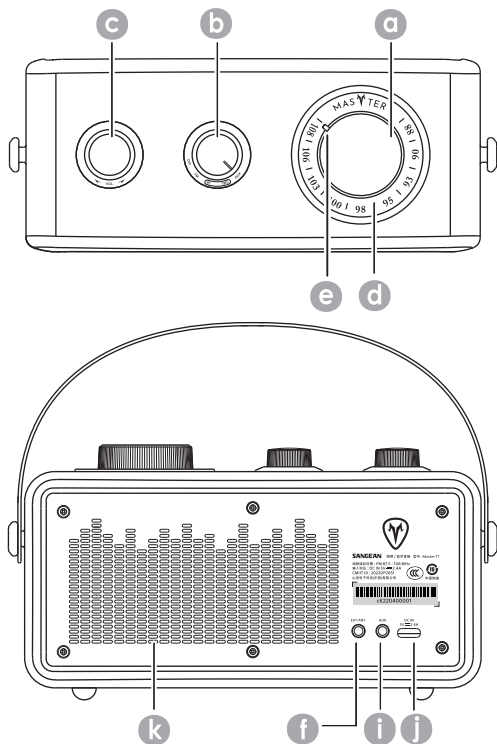

SANGEAN
SINCE 1974

MASTER 系列

机器上方功能介绍

- a** 调台旋钮:FM87.5~108MHz
- b** 功能旋钮:开关/FM/BT/TWS/Aux-in
- c** 音量旋钮:
旋转调节:音量小至大(从左至右)
短按:TWS连接时可切换声道
长按:刻度背光数字灯亮度调节
(长按后左至右亮度调节,短按结束调节)
- d** 指针刻度背光数字灯
恒亮:电量在10%以上/all band使用中
熄灭:电量在10%以下(之前有闪烁提醒)
呼吸灯:(关机状态) 充电中(充电电熄灭)
- e** LED灯
琥珀色:FM状态, 搜寻电台提示灯
蓝色闪烁:蓝牙装置搜寻配对中
蓝色恒亮:已连接蓝牙音源设备

TWS:

1. 先将功能旋转变至"BT"作为主机,再将另一台搭配TWS功能产品之旋钮转至"TWS"即开始TWS搜索与连接。
2. TWS连接成功后,作为主机之产品即可与手机进行配对连接。

*首次进行TWS连接时,2台产品皆不可与手机处于在配对连接的状态。

机器背面功能介绍

- f** 3.5mm外部天线插孔
- i** 3.5mm Aux-in外部音源插孔
- j** DC IN 5V/2.4A TypeC充电插孔
- k** Dual passive speaker双被动低音单元