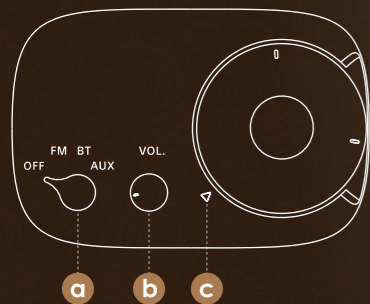

Prof
Bin

创新低音反射管气流系统

高音质全音域喇叭

复古黑胶唱盘概念设计

时尚小巧外观

SANGEAN
SINCE 1974

主功能介绍

- a** 关机 / 调频 / 蓝牙 / Aux-in
- b** 音量小至大 (从左至右)
- c** 调频 / 蓝牙指示灯
FM87.5~108MHz
 - ▶ 琥珀色：搜寻电台提示灯
 - ▶ 蓝色：闪烁-蓝牙装置搜寻配对中
常亮-已连接

正面指示灯

- d** 常亮：充电
闪烁：电量少于10%以下
熄灭：充电完成

背面插孔及配件

- e** 3.5mm外部天线
- f** 3.5mm音频输入
- g** DC IN 5V/1A USB充电插孔
- 配件：软式外部天线
USB充电线

警告

请使用指定专用充电器充电。
禁止拆解、撞击、挤压或投入火中。若出现严重鼓胀，请勿继续使用。如果电池更换不当会有爆炸危险，只能用同样类型或等效类型的电池来更换。
请勿置于高温环境中。