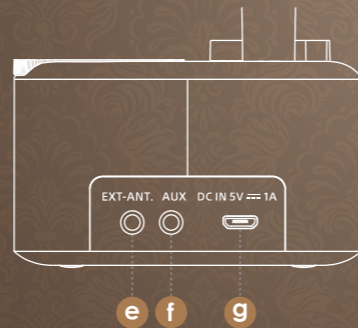

Prof
Bin

创新低音反射管气流系统

高音质全音域喇叭

复古黑胶唱盘概念设计

时尚小巧外观

SANGEAN
SINCE 1974

主功能介绍

- a** 关机 / 调频 / 蓝牙 / Aux-in
- b** 音量小至大 (从左至右)
- c** 调频 / 蓝牙指示灯
FM87.5~108MHz
 - ▶ 琥珀色：搜寻电台提示灯
 - ▶ 蓝色：闪烁-蓝牙装置搜寻配对中
常亮-已连接

正面指示灯

- d** 常亮：充电
闪烁：电量少于10%以下
熄灭：充电完成

背面插孔及配件

- e** 3.5mm外部天线
- f** 3.5mm音频输入
- g** DC IN 5V/1A USB充电插孔
- 配件：软式外部天线
USB充电线

警告

请使用指定专用充电器充电。
禁止拆解、撞击、挤压或投入火中。若出现严重鼓胀，请勿继续使用。如果电池更换不当会有爆炸危险，只能用同样类型或等效类型的电池来更换。
请勿置于高温环境中。