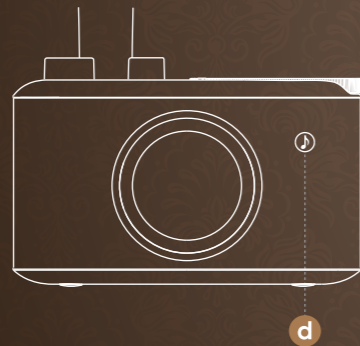

Prof
Bin

创新低音反射管气流系统

高音质全音域喇叭

复古黑胶唱盘概念设计

时尚小巧外观

SANGEAN
SINCE 1974

主功能介绍

- a** 关机 / 调频 / 蓝牙 / Aux-in
- b** 音量小至大 (从左至右)
- c** 调频 / 蓝牙指示灯
FM87.5~108MHz
 - ▶ 琥珀色：搜寻电台提示灯
 - ▶ 蓝色：闪烁-蓝牙装置搜寻配对中
常亮-已连接

正面指示灯

- d** 常亮：充电
闪烁：电量少于10%以下
熄灭：充电完成

背面插孔及配件

- e** 3.5mm外部天线
- f** 3.5mm音频输入
- g** DC IN 5V/1A USB充电插孔
- 配件：软式外部天线
USB充电线

警告

请使用指定专用充电器充电。
禁止拆解、撞击、挤压或投入火中。若出现严重鼓胀，请勿继续使用。如果电池更换不当会有爆炸危险，只能用同样类型或等效类型的电池来更换。
请勿置于高温环境中。